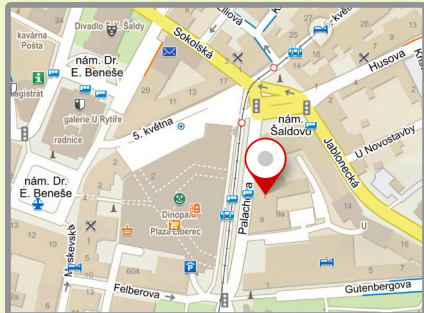

KDE NÁS NAJDETE

Centrum Protěž z.ú.
Palachova 504/7, Liberec
2. nadzemní podlaží vpravo
(dům Liduška naproti Plaze)

JAK SE OBJEDNAT:

Služby jsou v základním rozsahu
poskytovány **ZDARMA**.

Mgr. Blanka Bihary
kontaktní sociální pracovník
+420 775 731 003
bihary@centrumprotez.cz